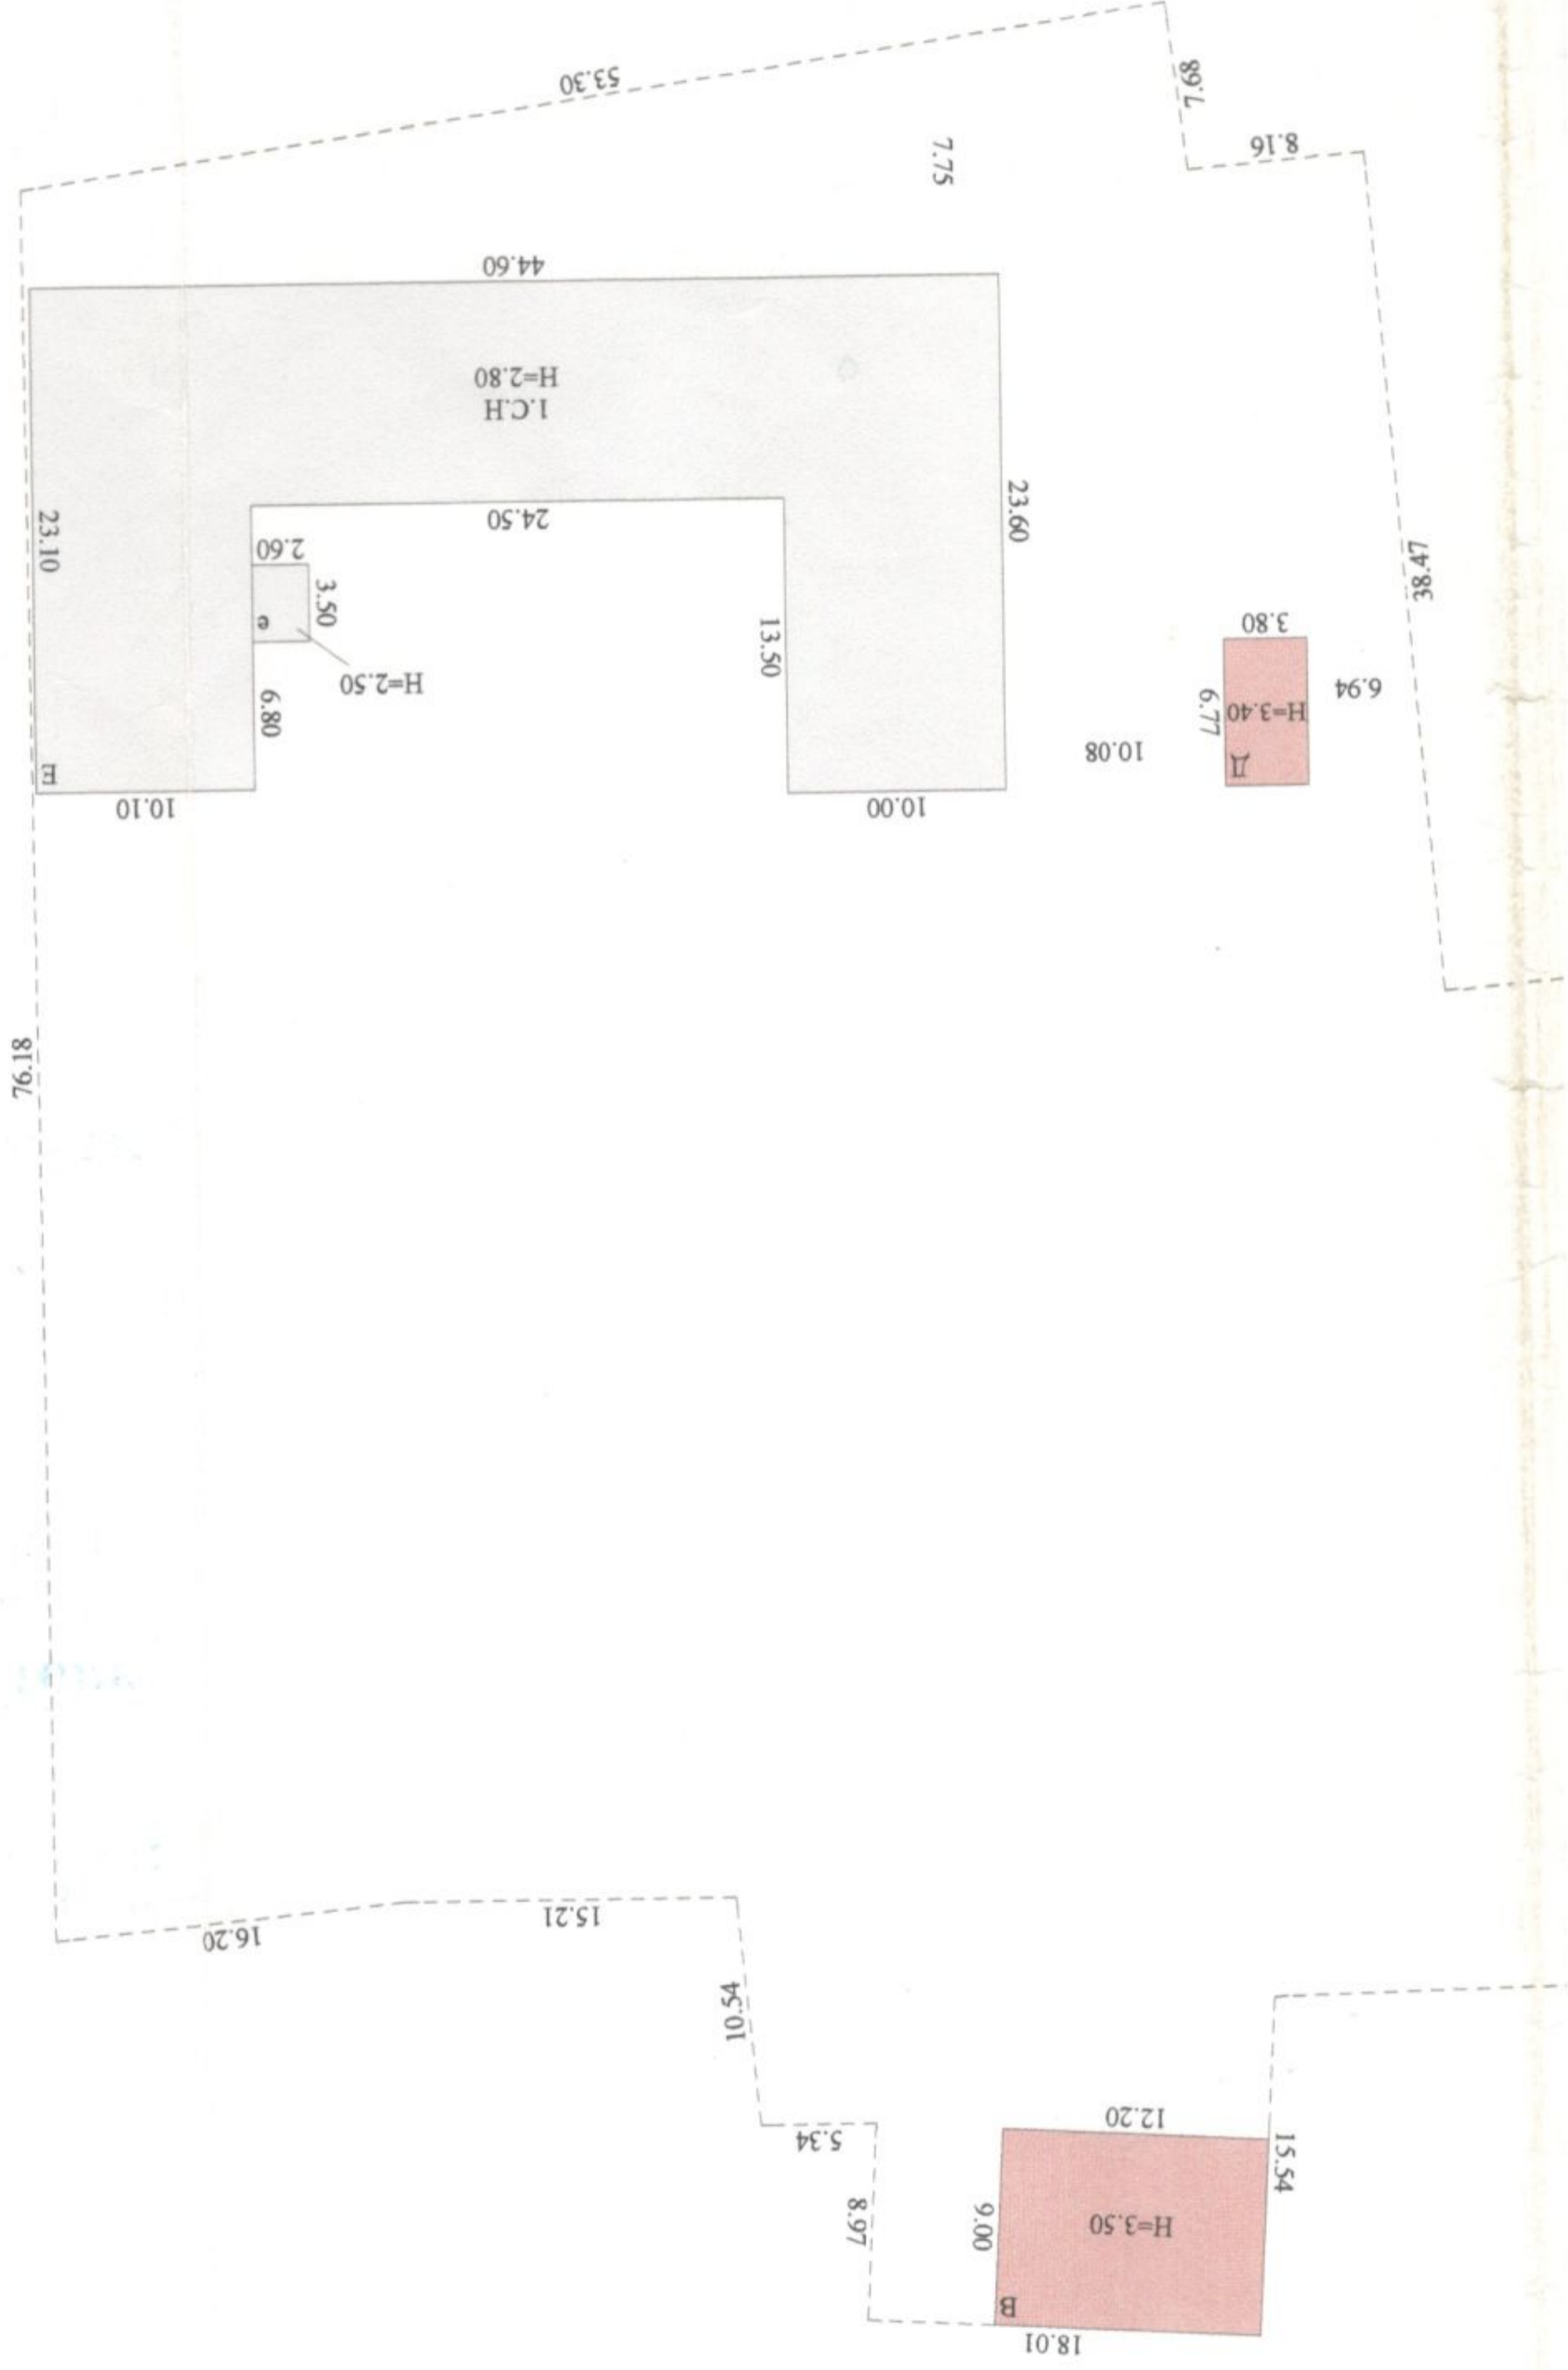

2015	сентябрь	Оригина А.К.	24.12
Метри	Оригинальн	Ф.И.О. ГА.Т.	Метри
Истор. №	Истор. №	Истор. №	Истор. №
М.П. 500	М.П. 500	М.П. 500	М.П. 500
КР ЭМ	КР ЭМ	КР ЭМ	КР ЭМ
МБС РК	МБС РК	МБС РК	МБС РК
Истор. №	Истор. №	Истор. №	Истор. №

Керүү участка
 Социллий участка

8